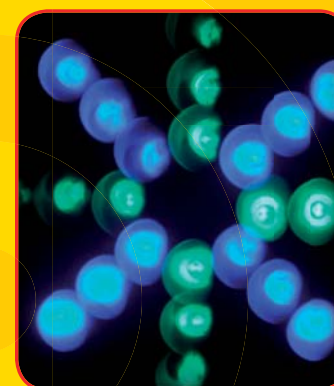

- 5 DMX channels
  strobe/pattern/speed/pan/tilt
- 48 super bright LEDs
  (24 x red, 12 x blue, 12 x green)
- Pan/tilt reverse
- Master/slave function

- Auto/sound activated
- 7 segment LED display
- Adjustable focus
- Solid metal housing with mounting bracket

www.skytronic.com

TRITON DMX LED EFFECT

NL Een 5 kanaals DMX auto/ muziekgestuurd LED Lichteffect met strobe. Ideaal voor DJ's en thuisgebruik.

- 5 canaux DMX
- 48 LED haute luminosité
- Mode automatique ou activé par le son
- Pan/Tilt reverse

- 5 DMX Kanäle
- 48 superhelle LEDs
- Automatik/Musikaktivierung
- Pan/Tilt Reverse

Stock Code: 151.557